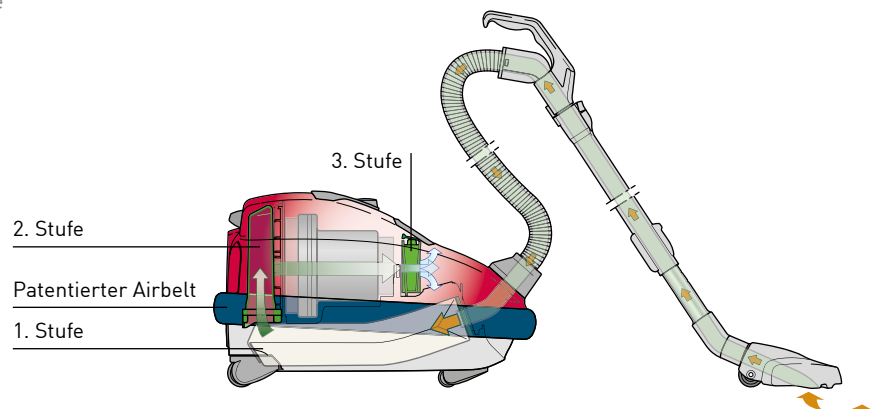

Prinzip der Elektrostatik