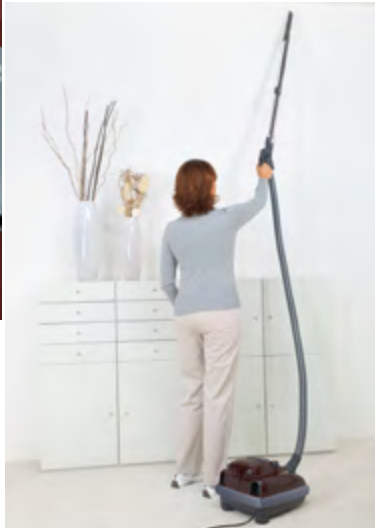

Verstellbares Teleskoprohr – Rücken schonend Staubsaugen. Mit dem SEBO AIRBELT K können Groß und Klein in einer angenehm geraden Haltung staubsaugen. Per Schieber lässt sich die individuelle Arbeitshöhe des extrem leichten Teleskoprohrs stufenlos anpassen. Mit seiner maximalen Länge erreicht es mühelos schwer zugängliche Flächen unter Betten oder an der Zimmerdecke. Komplett zusammengefahren kann das Teleskoprohr platz sparend verstaut werden.

Automatische Leitungsaufwicklung – Komfortabel und sanft auf einmal.

Die automatische Leitungsaufwicklung lässt mit einem kurzen Zug schnell die gewünschte Leitungslänge locker. Mit einem Aktionsradius von bis zu 10,8m* gibt es so gut wie nichts, was für den SEBO AIRBELT K unerreichbar ist. Die Fliehkraftbremse kontrolliert den sanften und gleichmäßigen Einzug der Leitung nach getaner Arbeit – nur kurz an der Leitung ziehen und schon rollt sie sich vollständig auf.