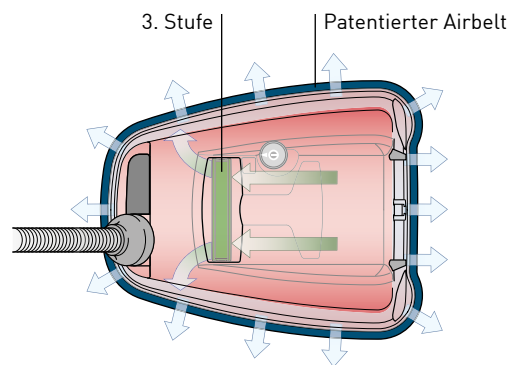

1. Stufe: Die Ultra-Bag™ Filtertüte

Die erste Filtration erfolgt durch die 3-lagige Ultra-Bag™ Filtertüte aus hochwertigem Elektretmaterial mit 3 Litern Fassungsvermögen nach dem Prinzip der Elektrostatik. Dabei ziehen aufgeladene Microfasern die Staubteilchen an und halten sie fest. Dies erlaubt eine relativ offene Struktur, die den Luftstrom begünstigt und zugleich die Neigung zum Verstopfen senkt. Eine wesentlich feinere Filtration bei andauernder exzellenter Saugkraft ist das Ergebnis.

2. Stufe: Der Microfilter/Hospital-Grade-Filter

Der Microfilter K aus Elektretmaterial schützt den Motor und sichert seine Langlebigkeit. Alle AIRBELT K Modelle können problemlos mit dem Hospital-Grade-Filter aufgewertet werden. Dadurch erhalten sie die hochwertige S-Klasse-Filtration von SEBO.

3. Stufe: Der Micro-Hygienefilter K

In der dritten Filtrationsstufe kommt bei allen Modellen der Micro-Hygienefilter K, ebenfalls aus Elektretmaterial, zum Einsatz. Er sichert die hochwertige Filtration von SEBO und hält selbst kleinste Partikel zurück.

Das patentierte SEBO Airbelt-System

Saubere Luft ist eine Frage der Technik und des Designs. Durch die einzigartige Airbelt Stoßbandage tritt die saubere Luft leise und fein dosiert aus. Das Airbelt-System dient zugleich als Stoßschutz, um Arbeitsspuren an Wänden und Objekten zu vermeiden.