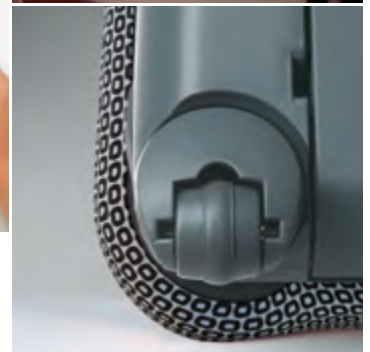

Gummierte Laufrollen – Sanft geradeaus oder scharf um die Ecke.

Optimale Beweglichkeit gewährleisten drei rundum bewegliche Laufrollen, die auf einer stabilen Stahlachse gelagert sind. Damit rollt der SEBO AIRBELT K sehr leichtgängig. Er kann ohne großes Manövrieren in alle Richtungen gezogen und geschoben werden. Müheless überquert er auch Teppichkanten oder Türschwellen. Die gummierten Rollen sind besonders sanft zu empfindlichen Bodenbelägen.