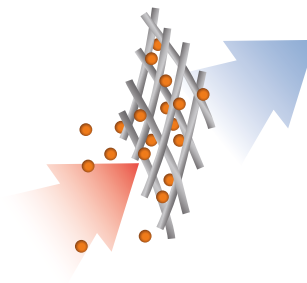

1. Stufe: Die Ultra-Bag™ Filtertüte

Die erste Filtration erfolgt durch die 3-lagige Ultra-Bag™ Filtertüte aus hochwertigem Elektretmaterial mit 3 Litern Fassungsvermögen nach dem Prinzip der Elektrostatik. Dabei ziehen aufgeladene Microfasern die Staubteilchen an und halten sie fest. Dies erlaubt eine relativ offene Struktur, die den Luftstrom begünstigt und zugleich die Neigung zum Verstopfen senkt. Eine wesentlich feinere Filtration bei andauernder exzellenter Saugkraft ist das Ergebnis.

2. Stufe: Der Microfilter/Hospital-Grade-Filter

Der Microfilter K aus Elektretmaterial schützt den Motor und sichert seine Langlebigkeit. Alle AIRBELT K Modelle können problemlos mit dem Hospital-Grade-Filter aufgewertet werden. Dadurch erhalten sie die hochwertige S-Klasse-Filtration von SEBO.

3. Stufe: Der Micro-Hygienefilter K

In der dritten Filtrationsstufe kommt bei allen Modellen der Micro-Hygienefilter K, ebenfalls aus Elektretmaterial, zum Einsatz. Er sichert die hochwertige Filtration von SEBO und hält selbst kleinste Partikel zurück.

Das patentierte SEBO Airbelt-System

Saubere Luft ist eine Frage der Technik und des Designs. Durch die einzigartige Airbelt Stoßbandage tritt die saubere Luft leise und fein dosiert aus. Das Airbelt-System dient zugleich als Stoßschutz, um Arbeitsspuren an Wänden und Objekten zu vermeiden.