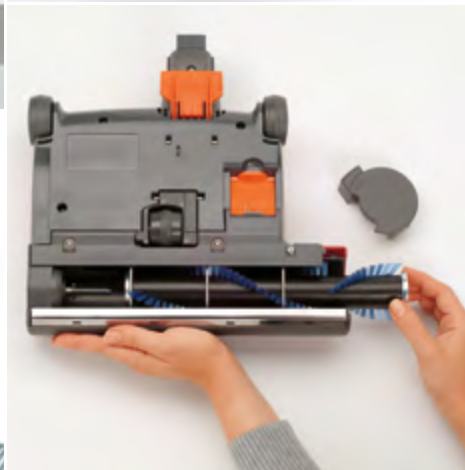

* Je nach Modell.

Filterwechsel – Einfach und hygienisch.

Die elektronische Filtertütenwechselanzeige zeigt sofort an, wenn die Filtertüte voll ist oder eine Verstopfung vorliegt. Der praktische Hygienedeckel verhindert, dass es bei der Entnahme der Filtertüte staubt. Beim Schließen des Gerätes stülpt sich die neue Filtertüte ganz automatisch auf den Saugkanal und dichtet diesen ab. Fehlt die Filtertüte, schließt der Deckel sicherheitshalber nicht. Der Microfilter und der Micro-Hygienefilter K lassen sich genauso einfach und sauber wechseln.

Anschluss für Elektroteppichbürste* – Ideale Pflege für Teppichböden.

Die Modelle SEBO AIRBELT K3 verfügen zusätzlich über eine integrierte Leitung im Schlauch für den Anschluss einer Elektroteppichbürste. Diese eignet sich hervorragend für die gründliche und schonende Reinigung von Teppichböden – die ideale Lösung auch zur Entfernung von Tierhaaren. Zudem wird durch die SEBO ET lästiger Laufstraßenbildung vorgebeugt.